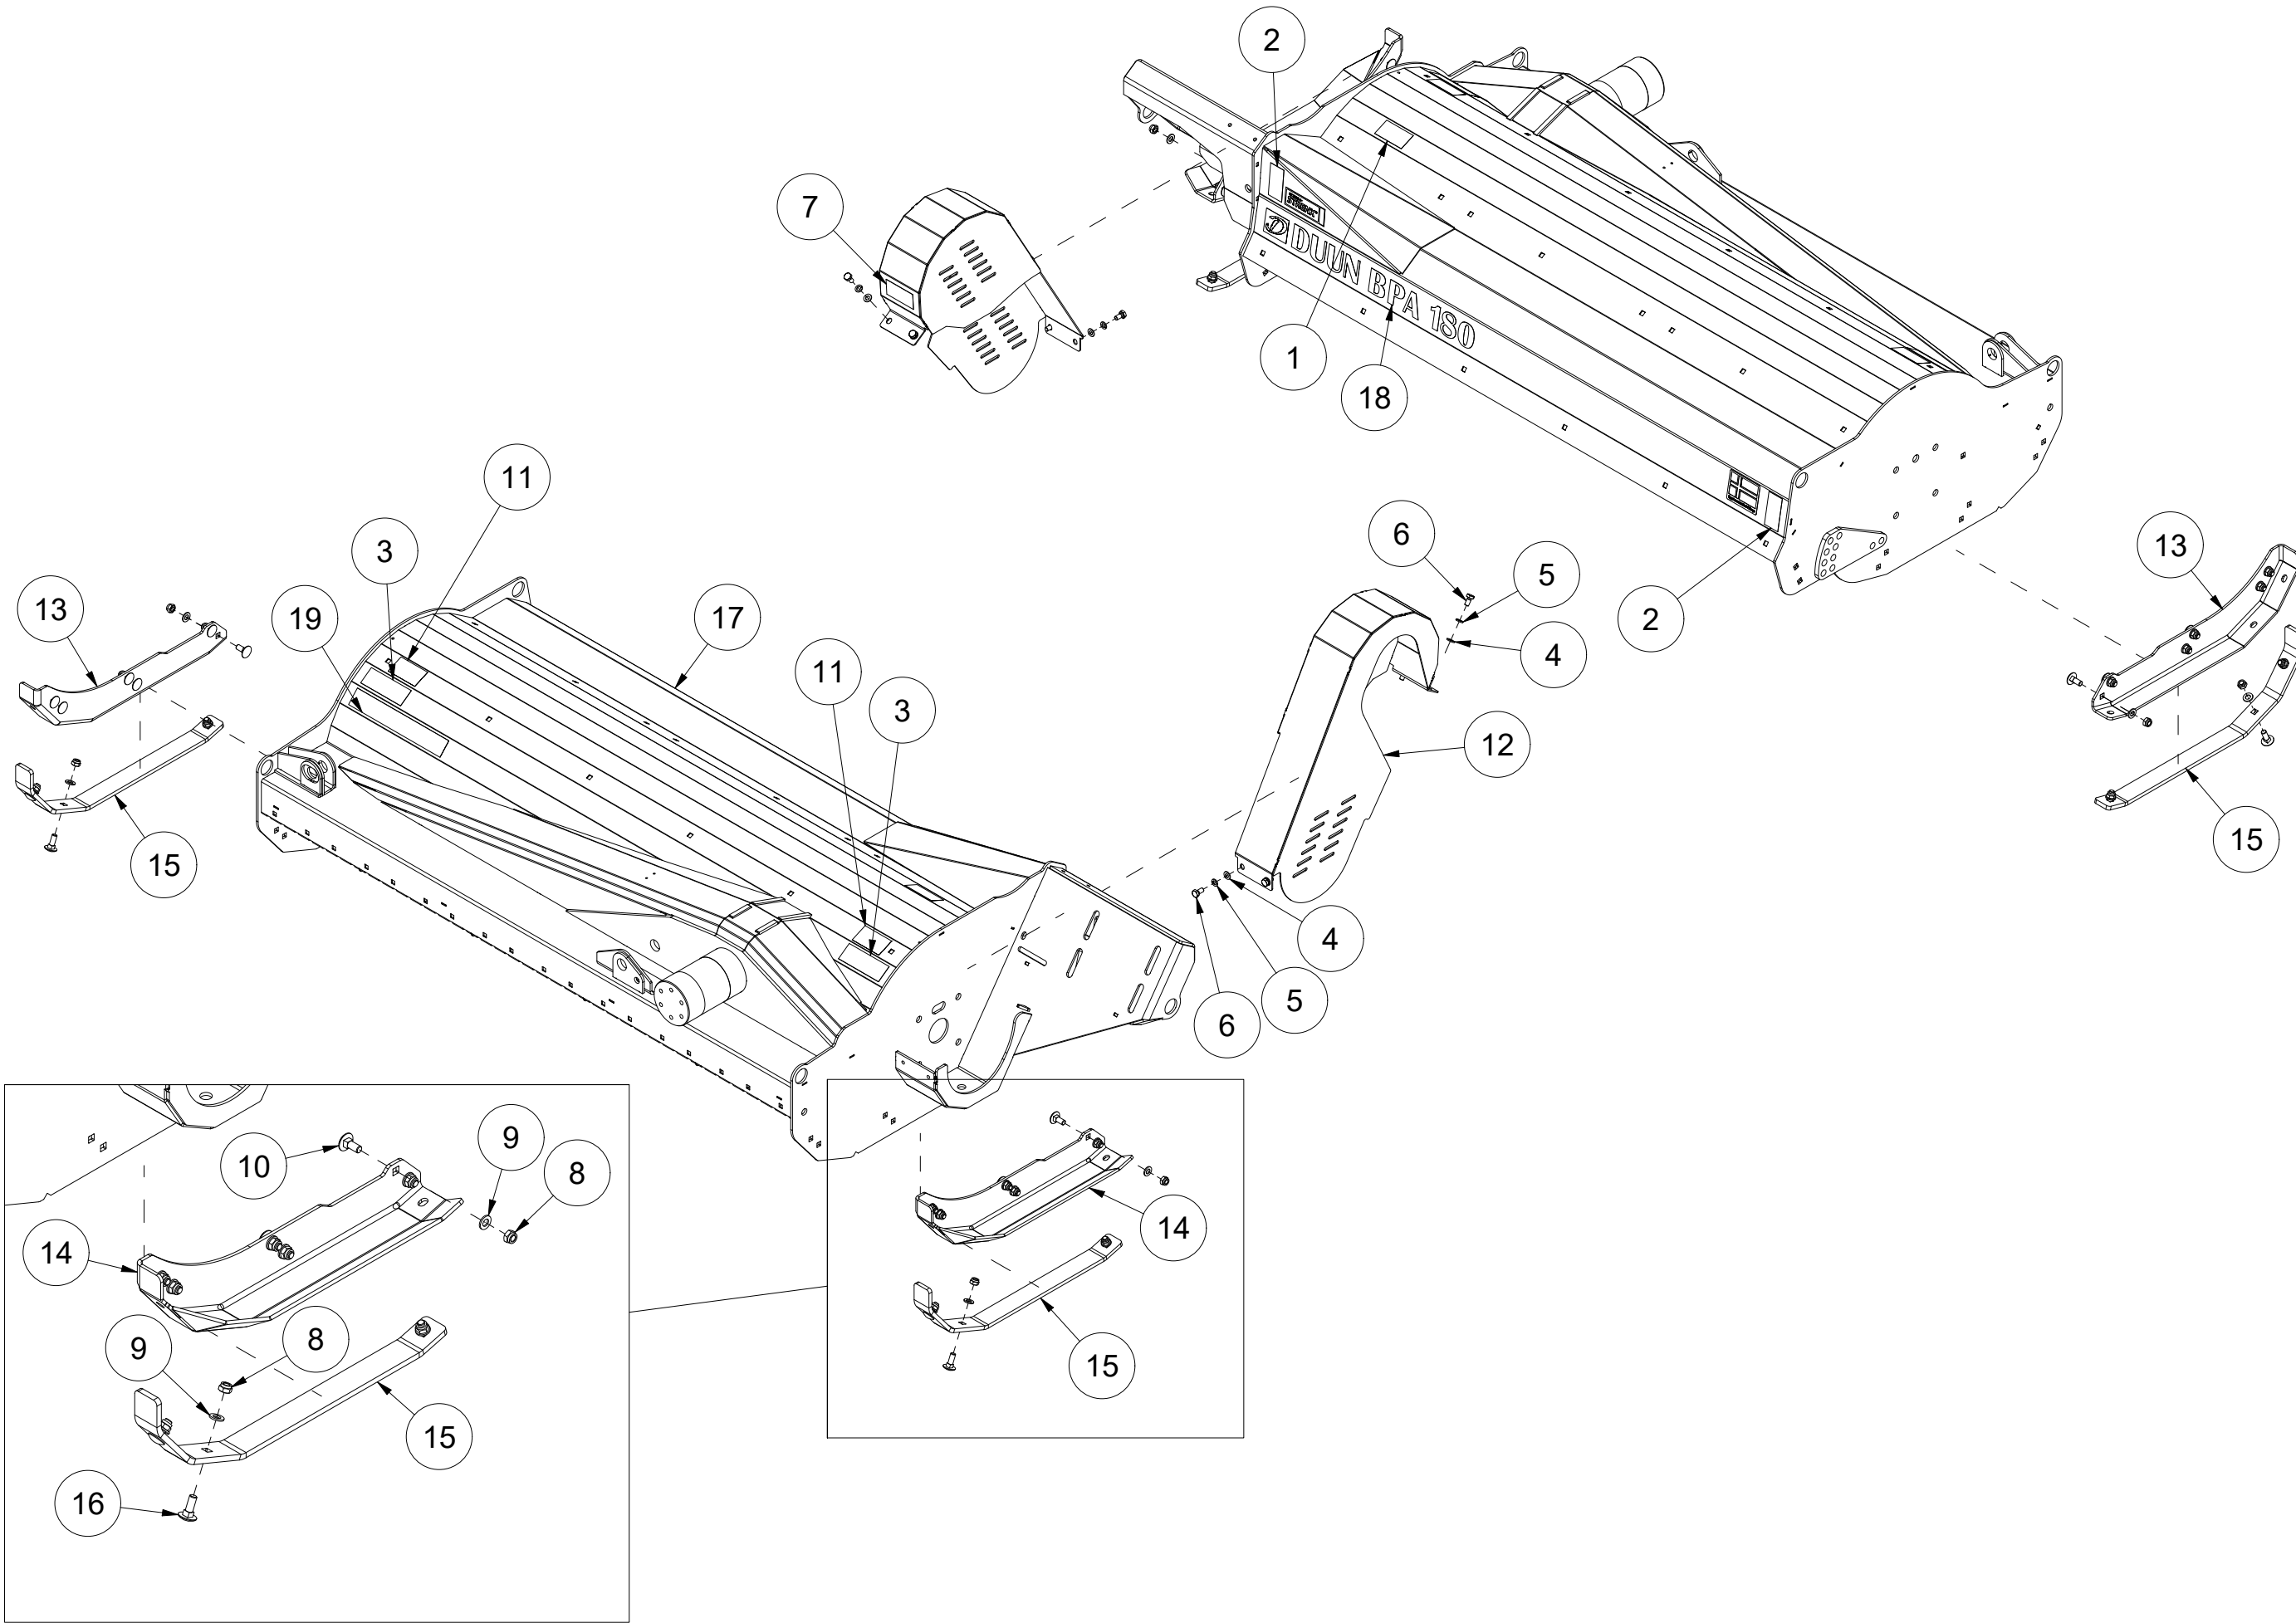

BPA180

Spare parts catalogue

Duun Industrier as
7630 Åsen, Norway
www.duun.no

001 Hull BPA180

Pos	Qty	Article no	Designation
1	1	2935185	Adhesive label 90x48 Crush hazard
2	2	2935186	Adhesive label 48x90 Keep distance
3	2	2935188	Adhesive label 135x48 Cut hazard
4	4	2531060	Washer M10 EIZn DIN 125
5	4	2534060	Spring washer M10 EIZn DIN 127
6	4	2422295	Hexagon screw M10x20 EIZn 8.8 DIN 933
7	1	2935189	Adhesive label 90x48 Belt tensioning
8	18	2483611	Locking nut M12 EIZn DIN 985
9	18	2531069	Washer M12 EIZn DIN 125
10	12	2344348	Locking screw M12x30 EIZn 8.8 DIN 603
11	2	2935088	Adhesive label 90x48 Crushing hand hazard
12	1	27201021	Cover
13	1	27201063	Side bracket
14	1	27201065	Side bracket
15	2	27201064	Wear steel
16	6	2344350	Locking screw M12x35 EIZn 8.8 DIN 603
17	1	27211001	Hull BPA180
18	1	2935178	Adhesive label BPA180
19	1	2935121	Adhesive label 45x309 Mulcher 540 rpm