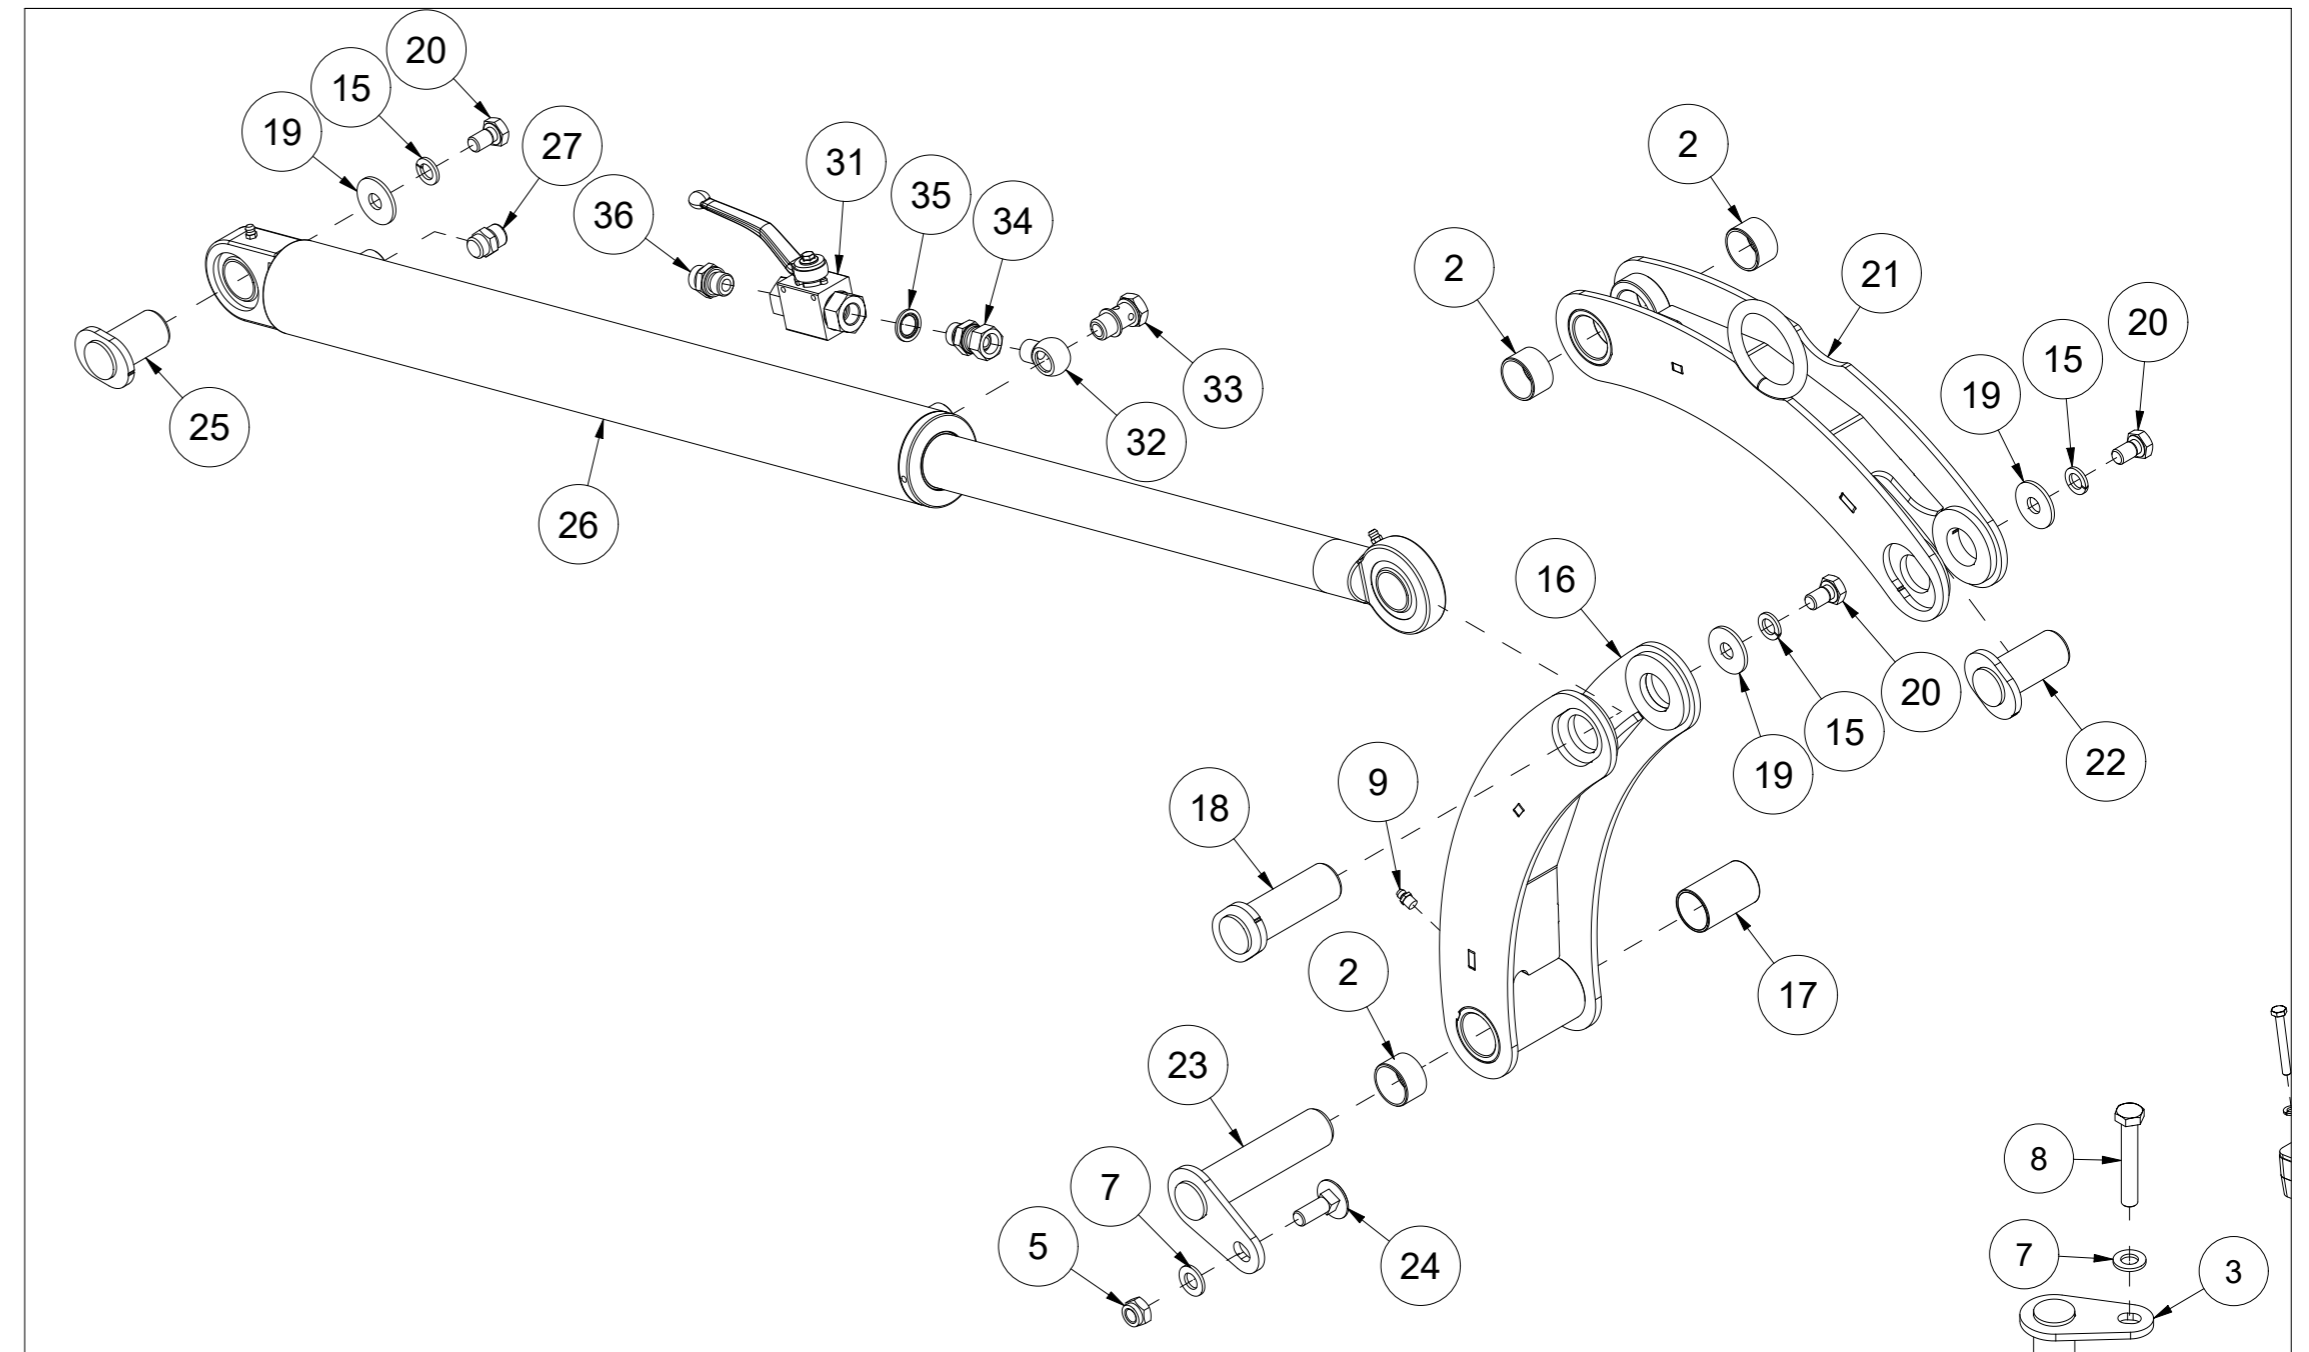

005 Swivel bracket BPA180

Pos	Qty	Article no	Designation
1	4	2245024	Plastic bearing Ø128x5
2	5	2245228	Plastic bearing Ø30/34x20
3	1	27201029	Bolt
4	1	27201010	Bolt
5	3	2483611	Locking nut M12 EIZn DIN 985
6	1	2422358	Hexagon screw M12x55 EIZn 8.8 DIN 931
7	11	2531069	Washer M12 EIZn DIN 125
8	1	2422362	Hexagon screw M12x75 EIZn 8.8 DIN 931
9	3	2478407	Grease nipple, Straight M8
10	1	23521053	Washer Ø17/60x4
11	1	2534078	Spring washer M16 EIZn DIN 127
12	1	2422485	Hexagon screw M16x30 EIZn 8.8 DIN 933
13	1	27201015	Washer
14	6	2422352	Hexagon screw M12x40 EIZn 8.8 DIN 933
15	9	2534069	Spring washer M12 EIZn DIN 127
16	1	27201008	Link
17	1	2245230	Plastic bearing 30x34x52
18	1	27201032	Bolt
19	3	2533090	Body washer M12 EIZn DIN 9021
20	3	2422344	Hexagon screw M12x20 EIZn 8.8 DIN 933
21	1	27201049	Link
22	1	27201033	Bolt
23	1	27201052	Bolt
24	1	2344350	Locking screw M12x35 EIZn 8.8 DIN 603
25	1	27201045	Bolt
26	1	2955377	Cylinder Ø60/40 SL550
27	1	2478412	Breather plug 3/8"
28	1	4251211	Hose holder Ø18x1
29	2	2422217	Hexagon screw M6x50 EIZn 8.8 DIN 931
30	2	2534039	Spring washer M6 EIZn DIN 127
31	1	2957604	Shut down valve 3/8"
32	1	2957850	Banjo 3/8"
33	1	2957851	Banjobolt 3/8"
34	1	2957742	Swivel nipple 3/8" - 3/8"
35	1	2957890	Hydraulic seal 3/8"
36	1	2957749	Hexagon nipple GEK BSP 3/8" L12 ED
37	1	27201068	Swivel bracket