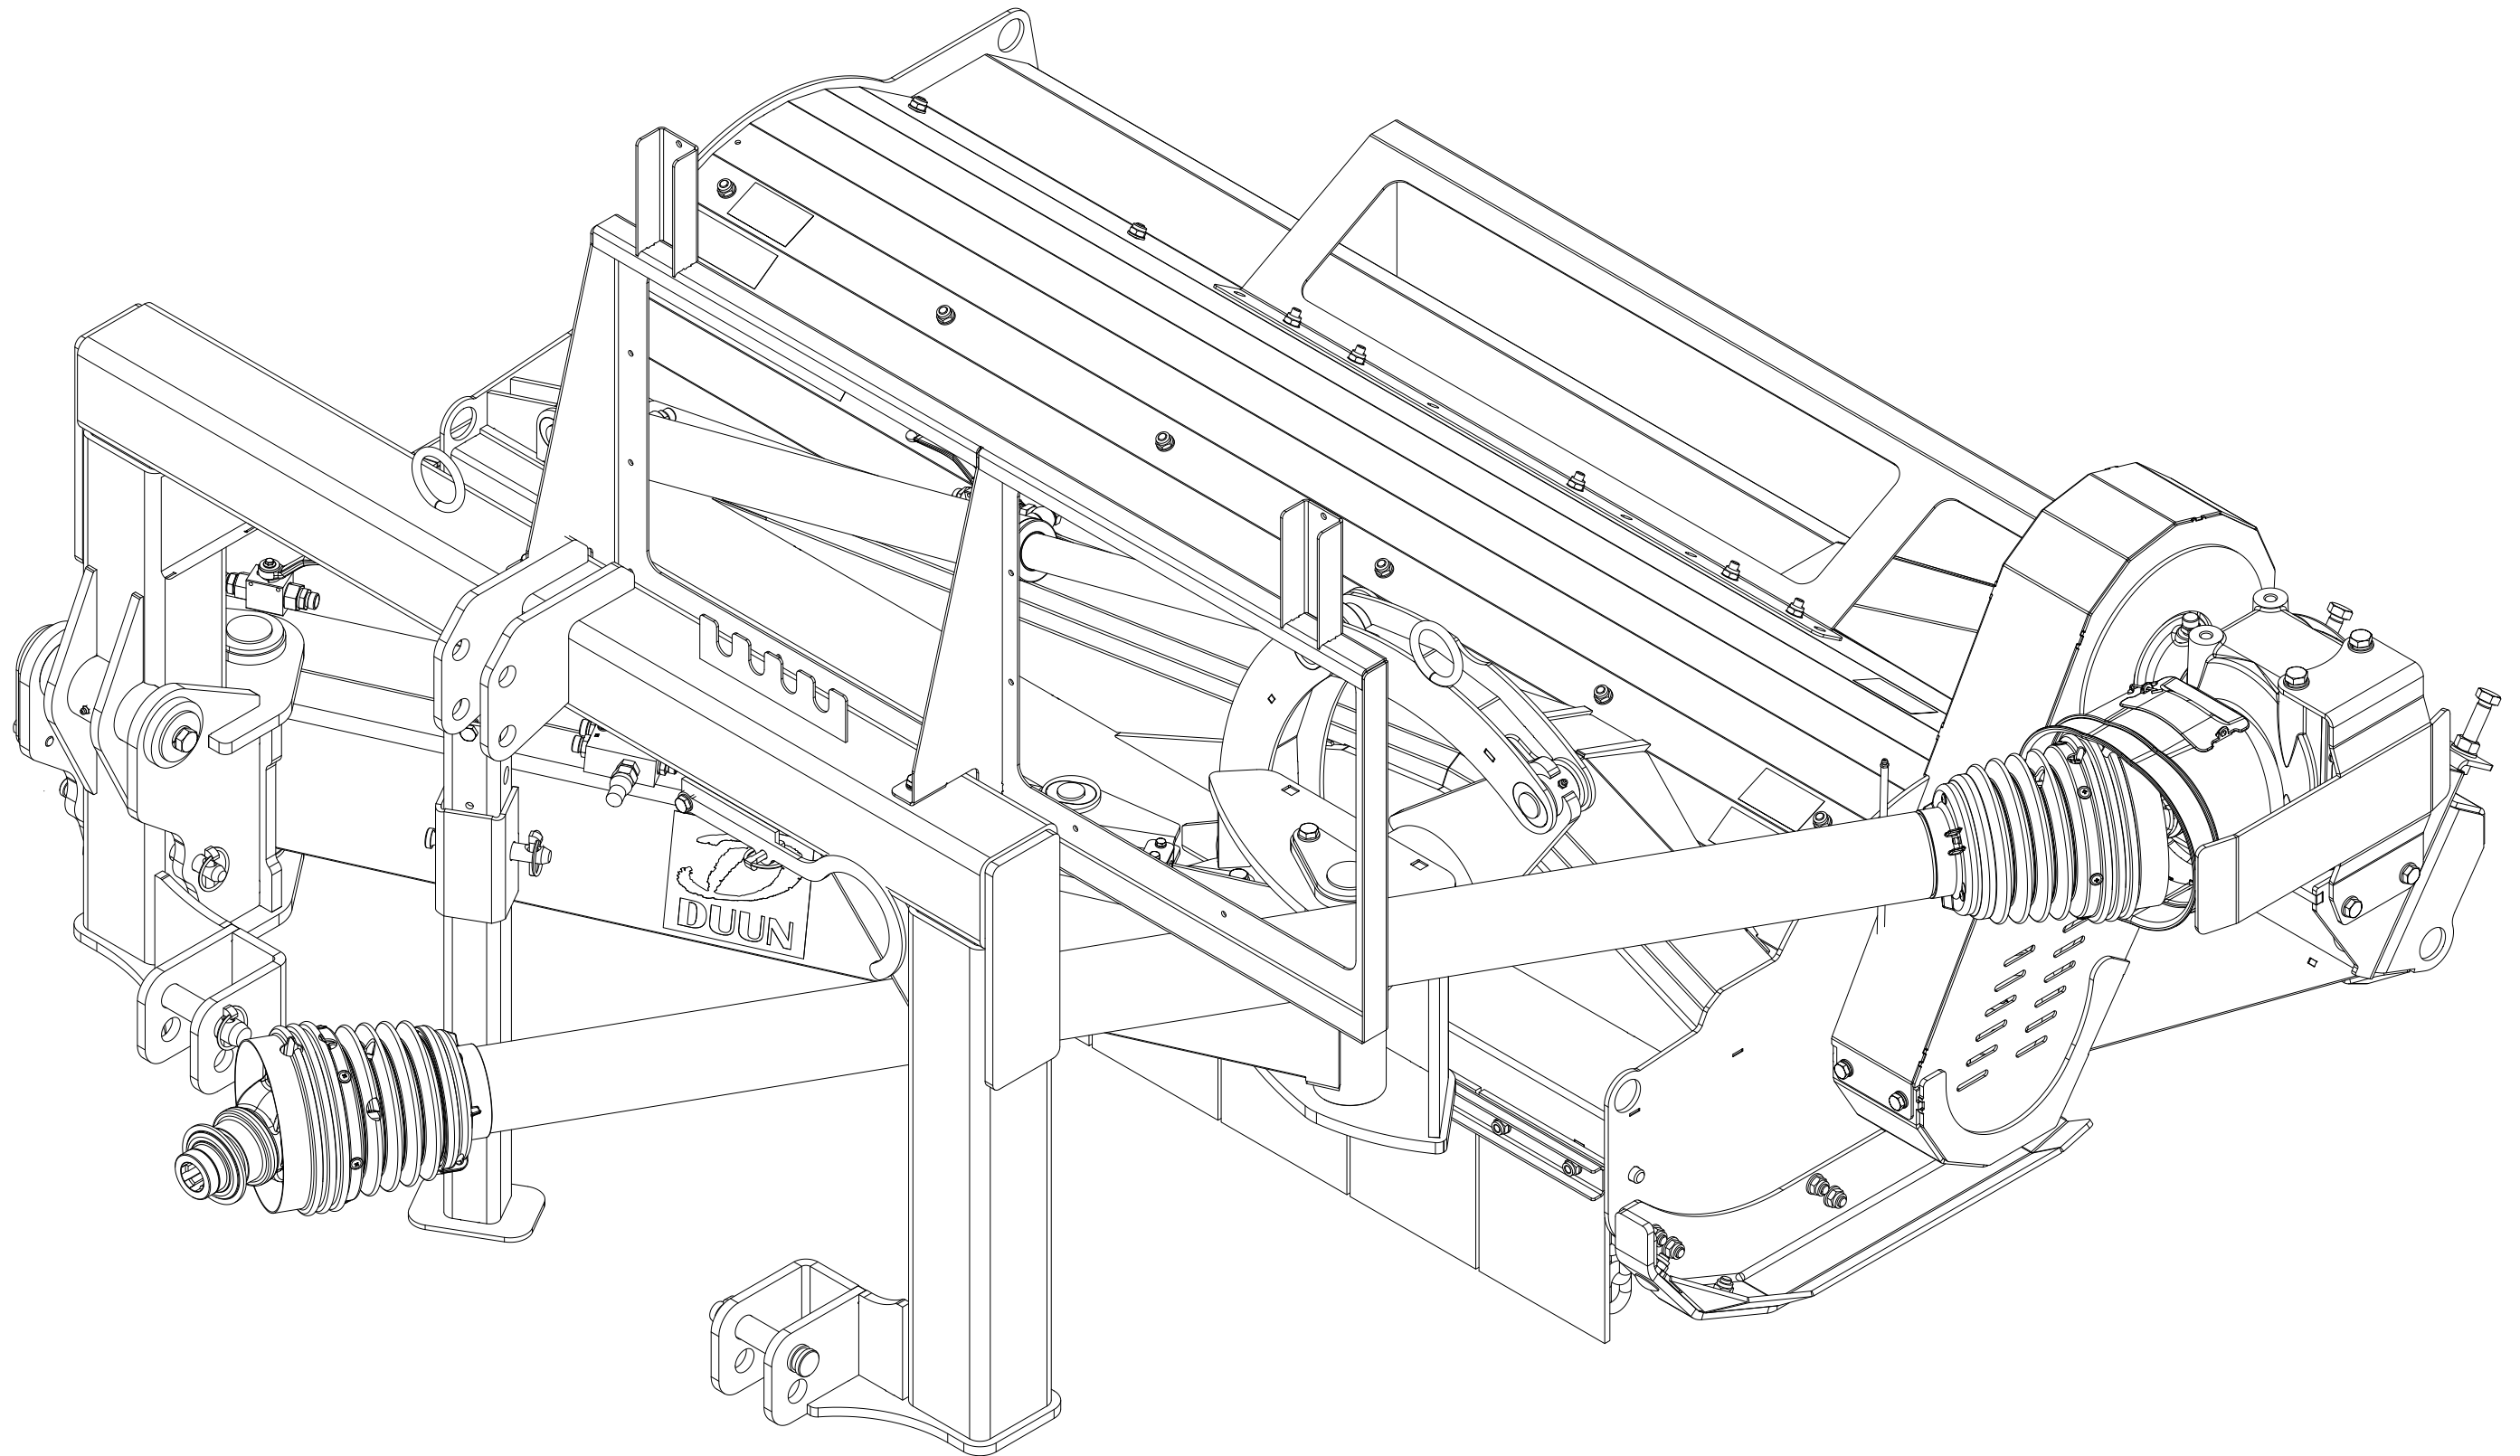

BPA180

Spare parts catalogue

Duun Industrier as
7630 Åsen, Norway
www.duun.no

001 Hull BPA180

Pos	Qty	Article no	Designation
1	1	2935185	Adhesive label 90x48 Crush hazard
2	2	2935186	Adhesive label 48x90 Keep distance
3	2	2935188	Adhesive label 135x48 Cut hazard
4	4	2531060	Washer M10 EIZn DIN 125
5	4	2534060	Spring washer M10 EIZn DIN 127
6	4	2422295	Hexagon screw M10x20 EIZn 8.8 DIN 933
7	1	2935189	Adhesive label 90x48 Belt tensioning
8	18	2483611	Locking nut M12 EIZn DIN 985
9	18	2531069	Washer M12 EIZn DIN 125
10	12	2344348	Locking screw M12x30 EIZn 8.8 DIN 603
11	2	2935088	Adhesive label 90x48 Crushing hand hazard
12	1	27201021	Cover
13	1	27201063	Side bracket
14	1	27201065	Side bracket
15	2	27201064	Wear steel
16	6	2344350	Locking screw M12x35 EIZn 8.8 DIN 603
17	1	27211001	Hull BPA180
18	1	2935178	Adhesive label BPA180
19	1	2935121	Adhesive label 45x309 Mulcher 540 rpm