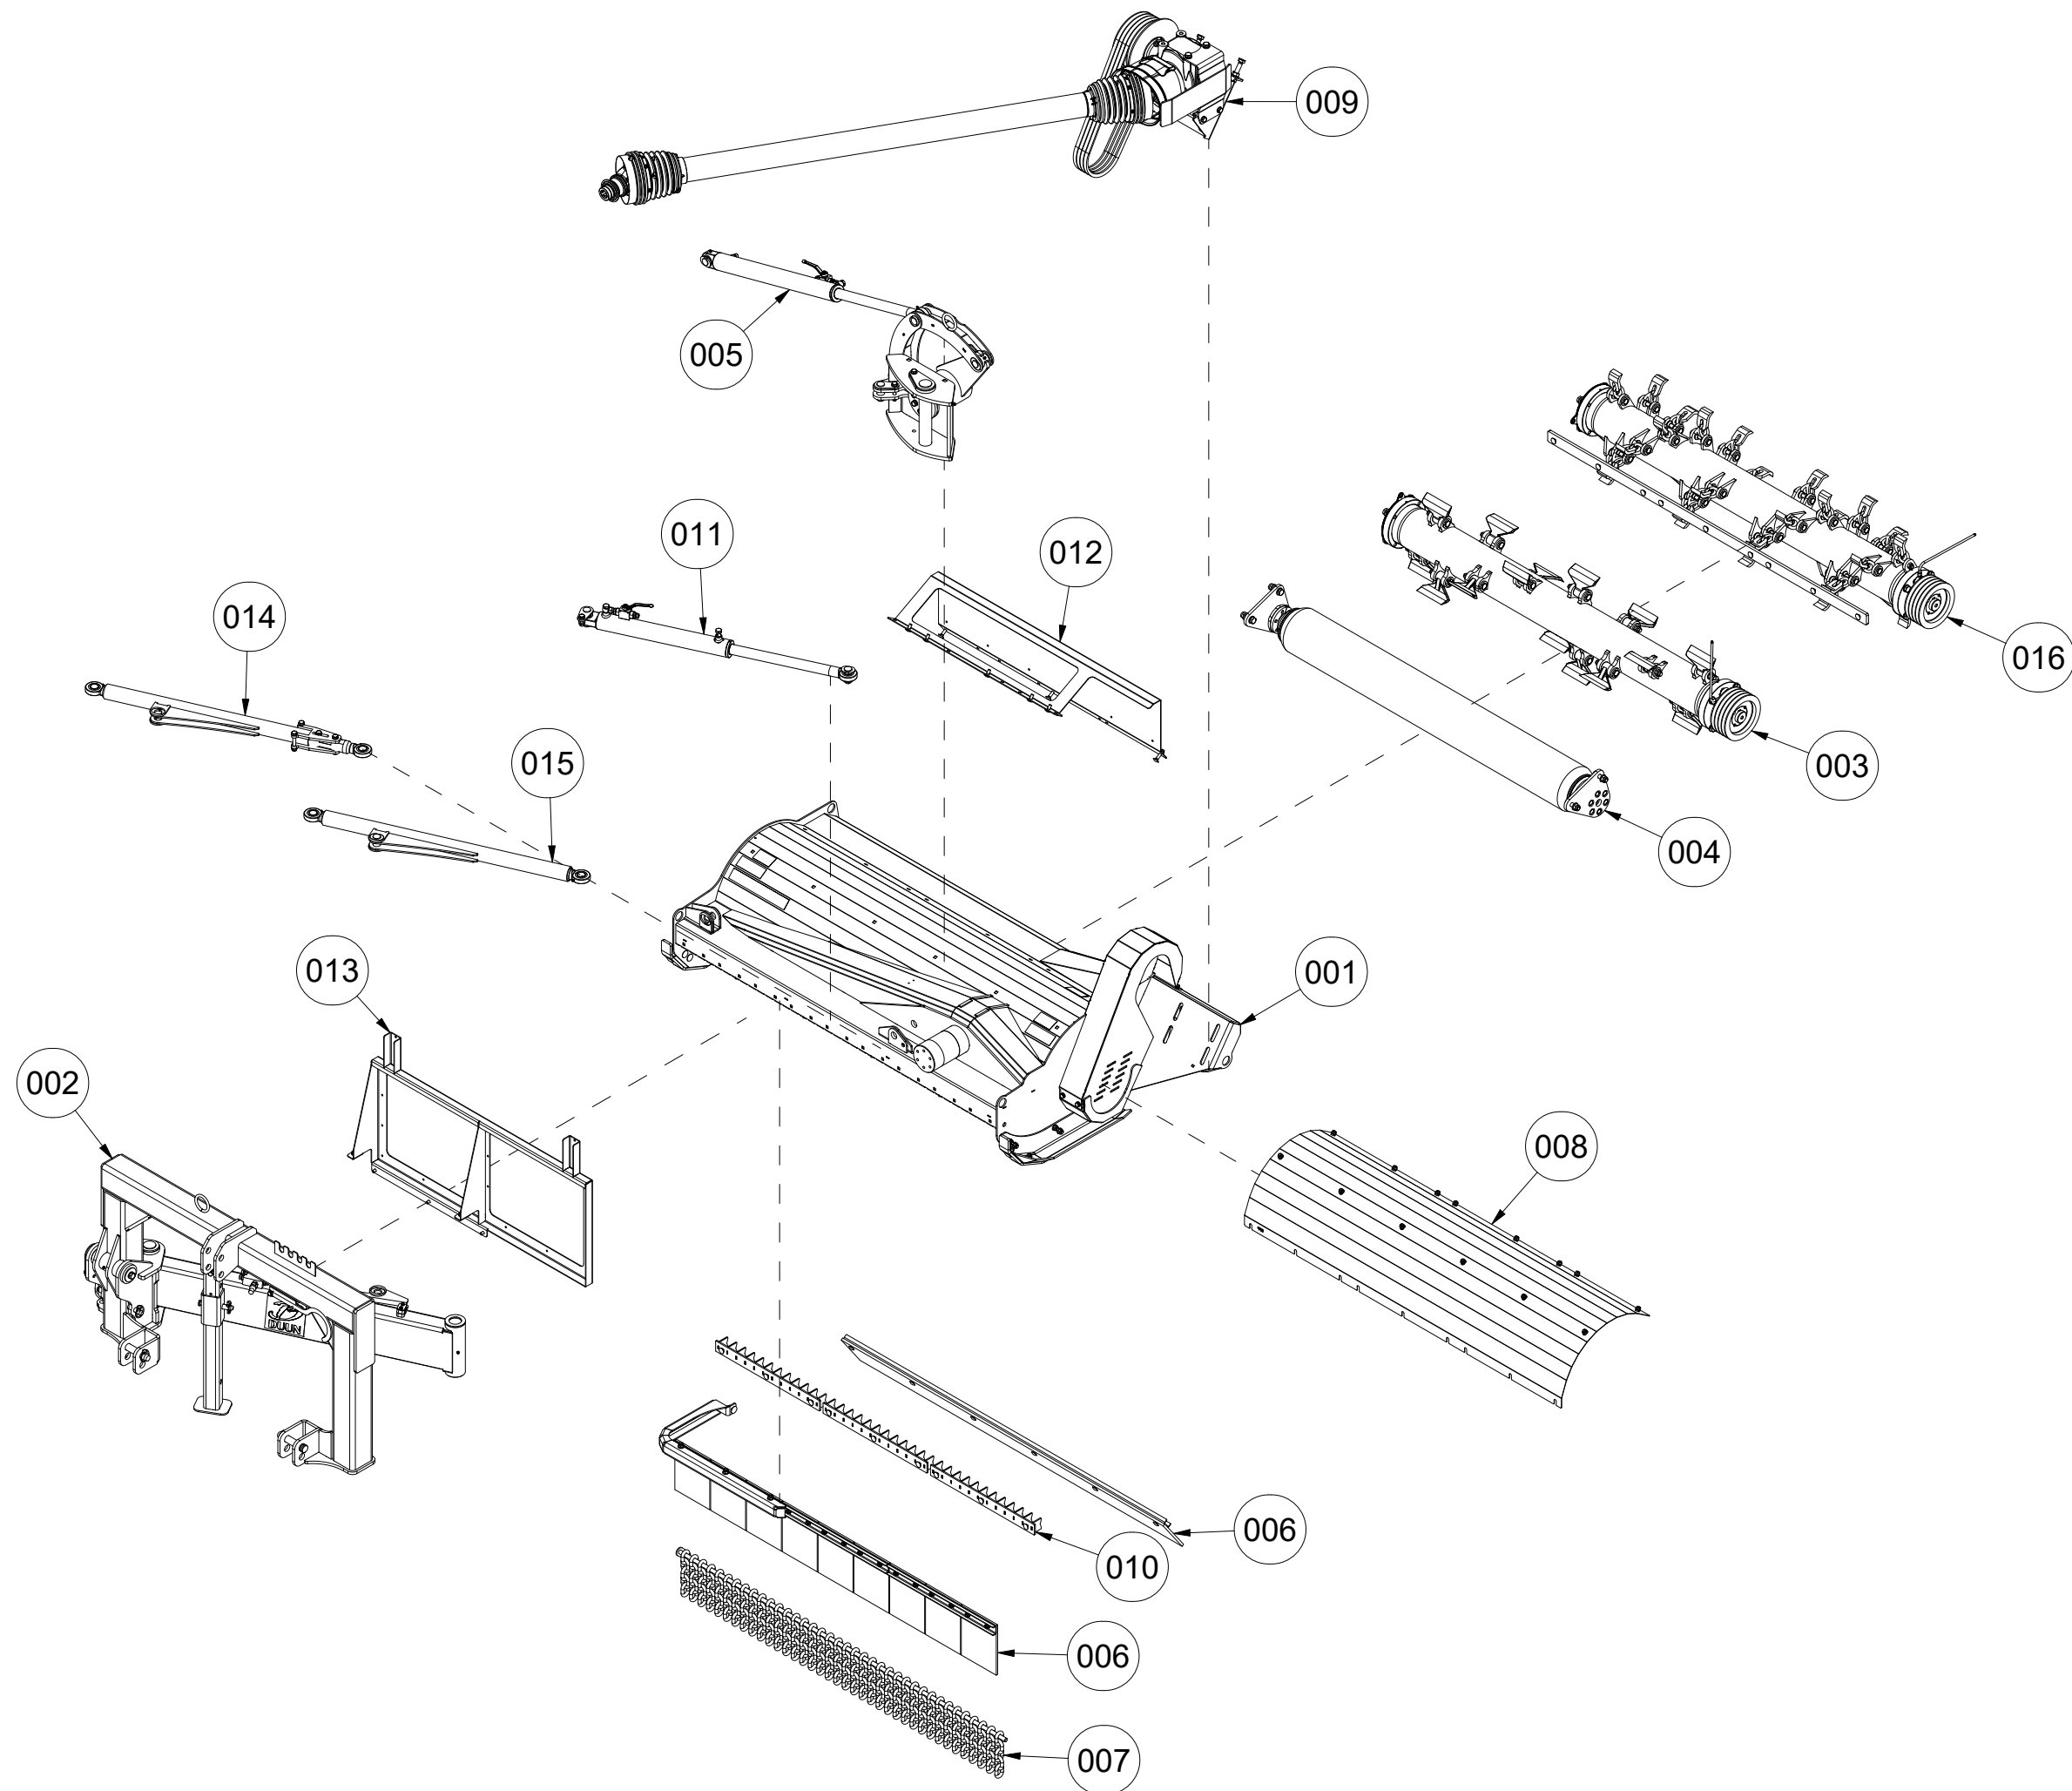

BPA180

Spare parts catalogue

Duun Industrier as
7630 Åsen, Norway
www.duun.no

001 Hull BPA180

Pos	Qty	Article no	Designation
1	1	2935185	Adhesive label 90x48 Crush hazard
2	2	2935186	Adhesive label 48x90 Keep distance
3	2	2935188	Adhesive label 135x48 Cut hazard
4	4	2531060	Washer M10 EIZn DIN 125
5	4	2534060	Spring washer M10 EIZn DIN 127
6	4	2422295	Hexagon screw M10x20 EIZn 8.8 DIN 933
7	1	2935189	Adhesive label 90x48 Belt tensioning
8	18	2483611	Locking nut M12 EIZn DIN 985
9	18	2531069	Washer M12 EIZn DIN 125
10	12	2344348	Locking screw M12x30 EIZn 8.8 DIN 603
11	2	2935088	Adhesive label 90x48 Crushing hand hazard
12	1	27201021	Cover
13	1	27201063	Side bracket
14	1	27201065	Side bracket
15	2	27201064	Wear steel
16	6	2344350	Locking screw M12x35 EIZn 8.8 DIN 603
17	1	27211001	Hull BPA180
18	1	2935178	Adhesive label BPA180
19	1	2935121	Adhesive label 45x309 Mulcher 540 rpm