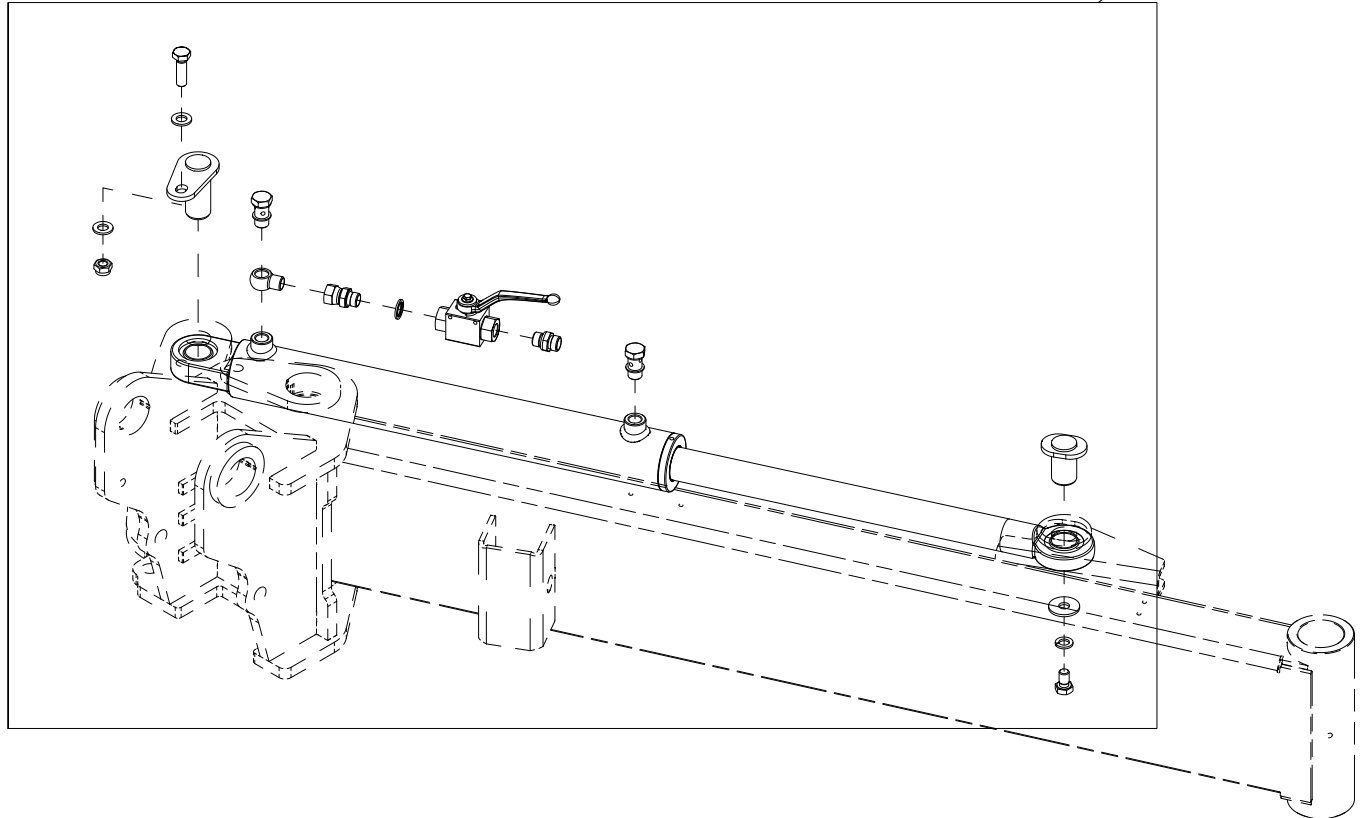

011 Boom cylinder BPA180

Pos	Qty	Article no	Designation
1	1	2955376	Cylinder Ø60/40 SL420
2	1	2957604	Shut down valve 3/8"
3	1	2957850	Banjo 3/8"
4	2	2957851	Banjobolt 3/8"
5	1	2957742	Swivel nipple 3/8" - 3/8"
6	1	2957890	Hydraulic seal 3/8"
7	1	2957749	Hexagon nipple GEK BSP 3/8" L12 ED
8	1	27201030	Bolt
9	1	2534069	Spring washer M12 EIZn DIN 127
10	1	2533090	Body washer M12 EIZn DIN 9021
11	1	2422344	Hexagon screw M12x20 EIZn 8.8 DIN 933
12	1	27201029	Bolt
13	2	2531069	Washer M12 EIZn DIN 125
14	1	2483611	Locking nut M12 EIZn DIN 985
15	1	2422352	Hexagon screw M12x40 EIZn 8.8 DIN 933