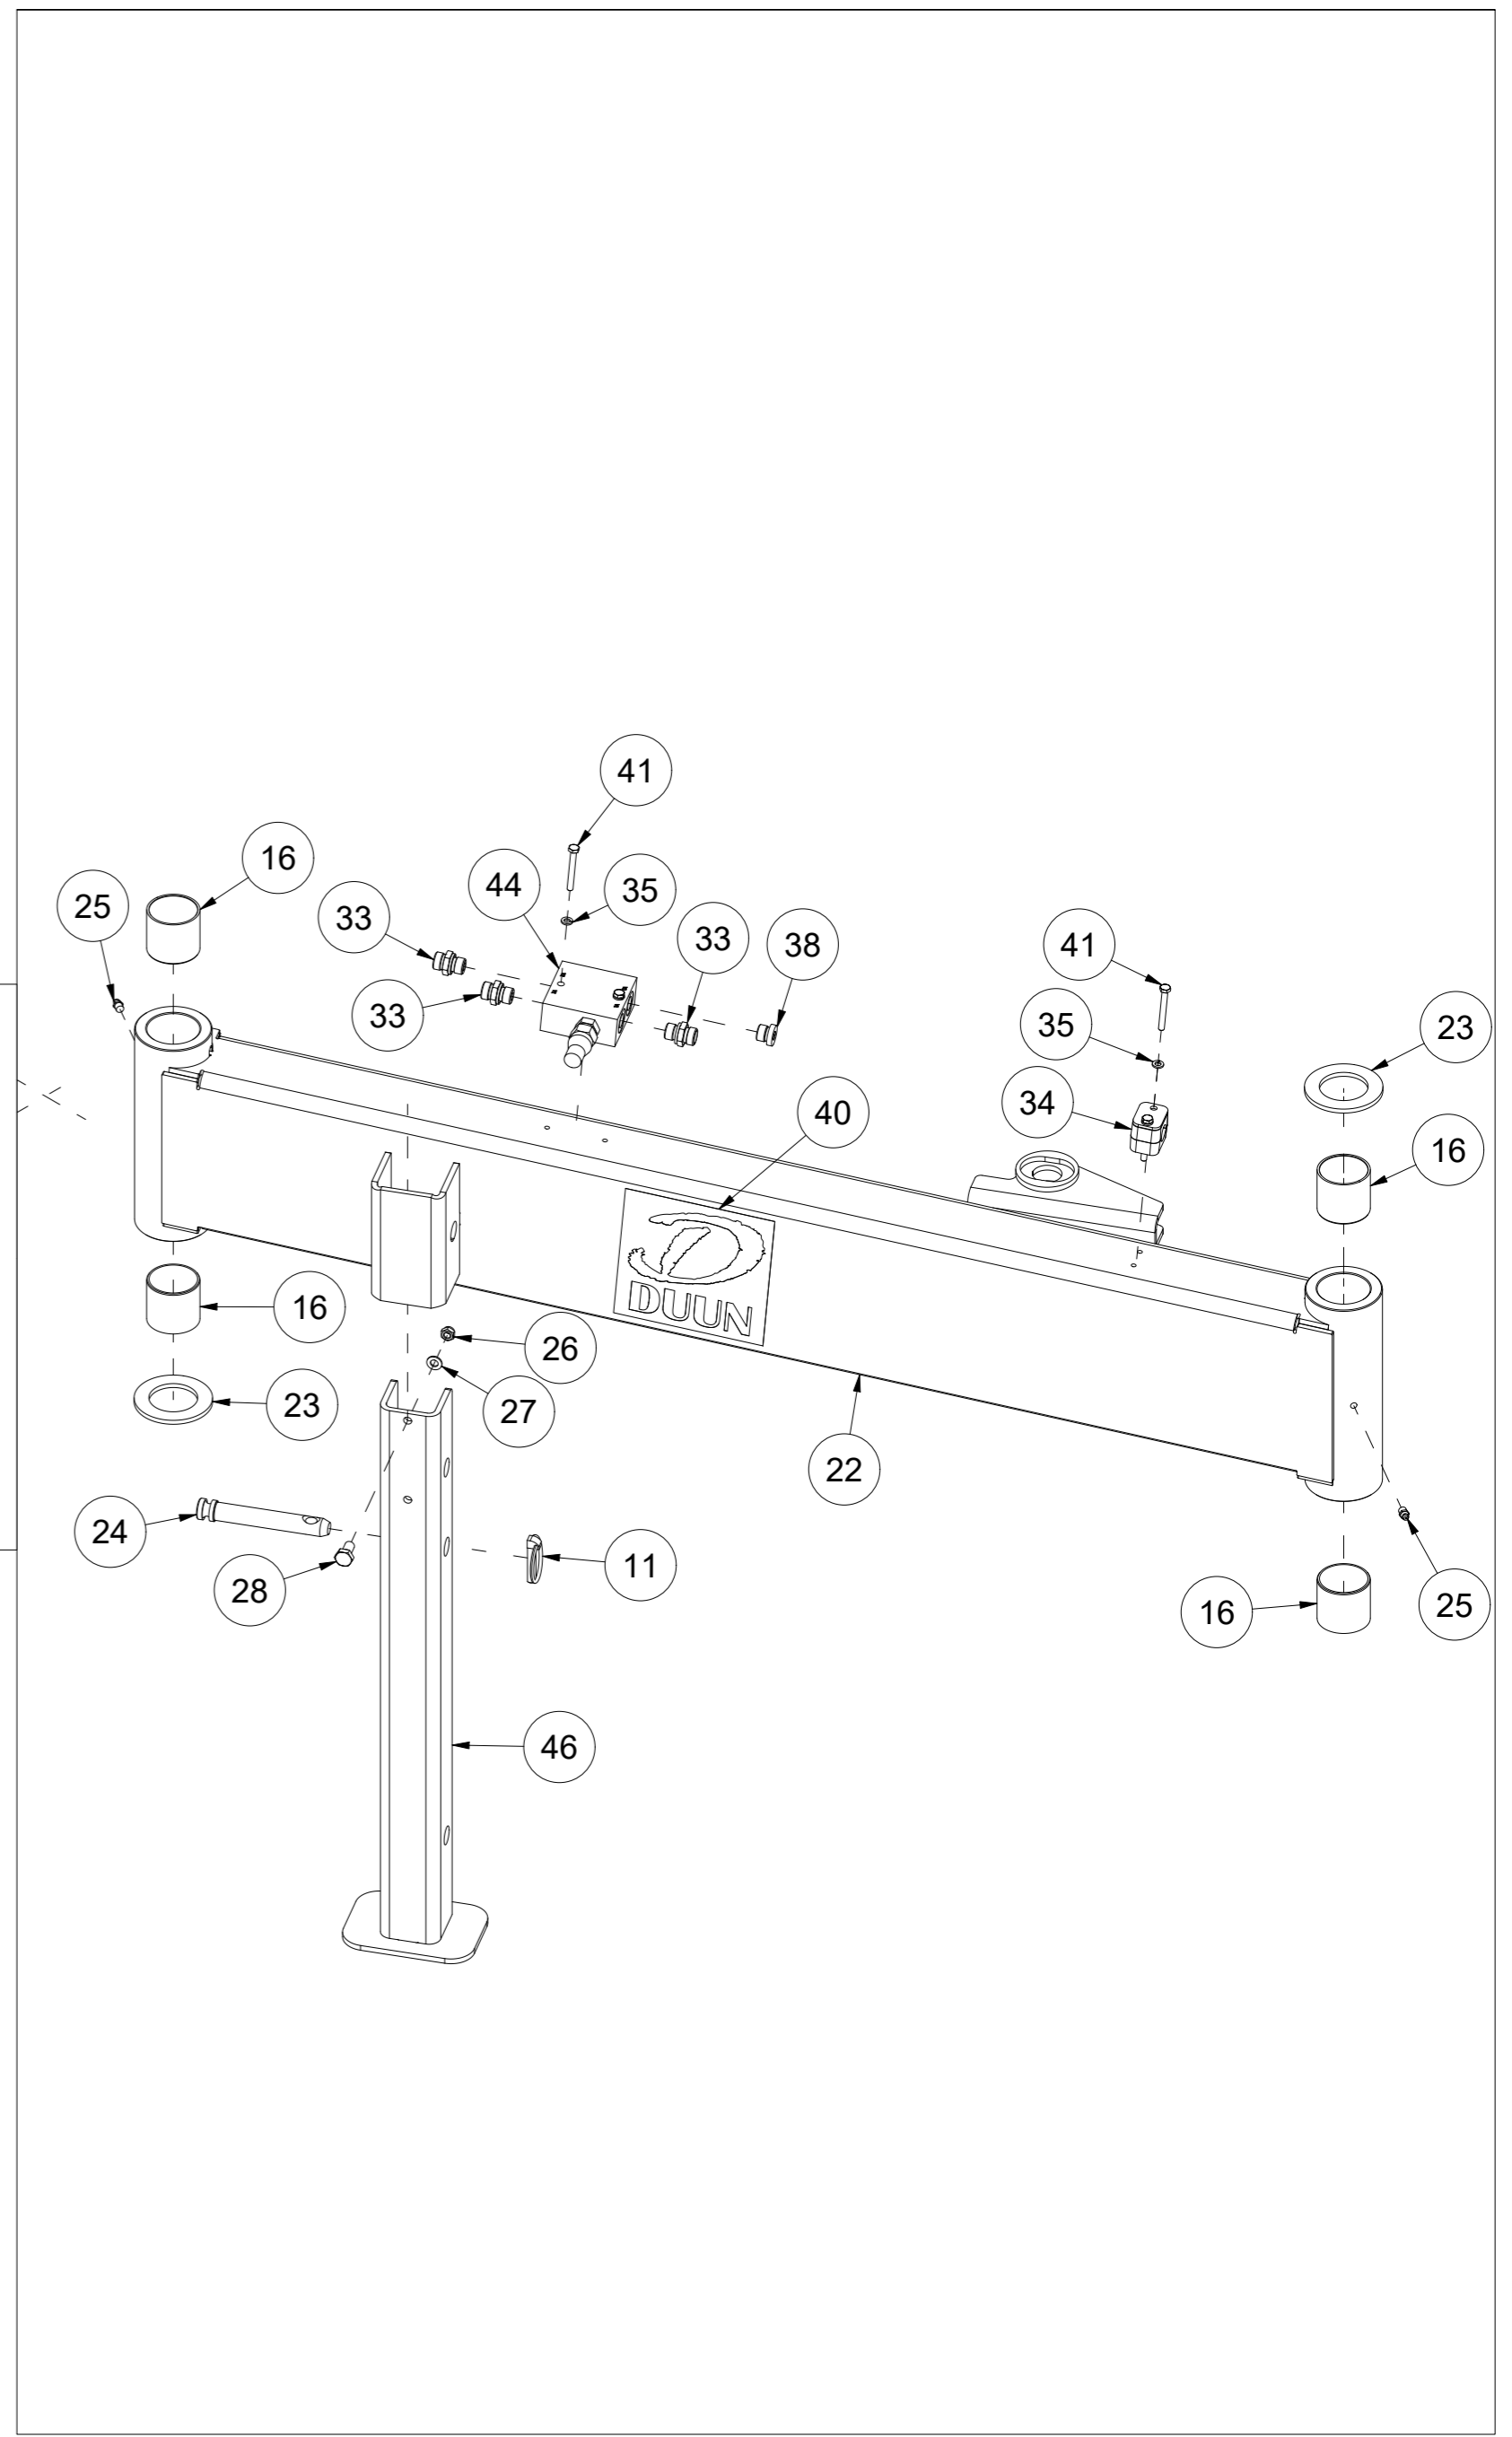

002 Tractor attachment BPA180

Pos	Qty	Article no	Designation
1	1	27201003	Tractor attachment
2	1	27201012	Bolt
3	1	27201010	Bolt
4	2	27201029	Bolt
5	1	27201044	Bolt
6	9	2531069	Washer M12 EIZn DIN 125
7	1	2534069	Spring washer M12 EIZn DIN 127
8	4	2483611	Locking nut M12 EIZn DIN 985
9	4	2422352	Hexagon screw M12x40 EIZn 8.8 DIN 933
10	1	2422358	Hexagon screw M12x55 EIZn 8.8 DIN 931
11	5	2556142	Linch pin Ø10x40
12	1	2526324	Top strut bolt cat. 1 Ø19x241
13	2	23521053	Washer Ø17/60x4
14	2	2534078	Spring washer M16 EIZn DIN 127
15	2	2422485	Hexagon screw M16x30 EIZn 8.8 DIN 933
16	6	2245250	Plastic bearing Ø50/55x50
17	1	27201054	Hook
18	1	2483610	Locking nut M10 EIZn DIN 985
19	2	2531060	Washer M10 EIZn DIN 125
20	1	2422299	Hexagon screw M10x30 EIZn 8.8 DIN 933
21	2	2551730	Drawbar bolt cat. 2 Ø28x95
22	1	27201040	Arm
23	2	27201055	Bronze washer
24	1	2526322	Top strut bolt cat. 1 Ø19x97
25	4	2478407	Grease nipple, Straight M8
26	1	2483609	Locking nut M8 EIZn DIN 985
27	2	2531047	Washer M8 EIZn DIN 125
28	1	2422295	Hexagon screw M10x20 EIZn 8.8 DIN 933
29	1	27201039	Joint
30	1	2245230	Plastic bearing 30x34x52
31	1	2955378	Cylinder Ø70/35 SL60
32	1	2478412	Breather plug 3/8"
33	3	2957749	Hexagon nipple GEK BSP 3/8" L12 ED
34	2	4251211	Hose holder Ø18x1
35	6	2534039	Spring washer M6 EIZn DIN 127
36	1	4251201	Hose holder
37	1	2422256	Hexagon screw M8x50 EIZn 8.8 DIN 931
38	1	2957410	Plug 3/8 w/Gasket
39	1	2957851	Banjobolt 3/8"
40	1	2935150	Adhesive label Duun 160x160
41	6	2422217	Hexagon screw M6x50 EIZn 8.8 DIN 931
42	2	2531039	Washer M6 EIZn DIN 125
43	1	27201067	Fastening to arm
44	1	2955100	Safety valve
45	1	2534047	Spring washer M8 EIZn DIN 127
46	1	27201075	Supporting leg