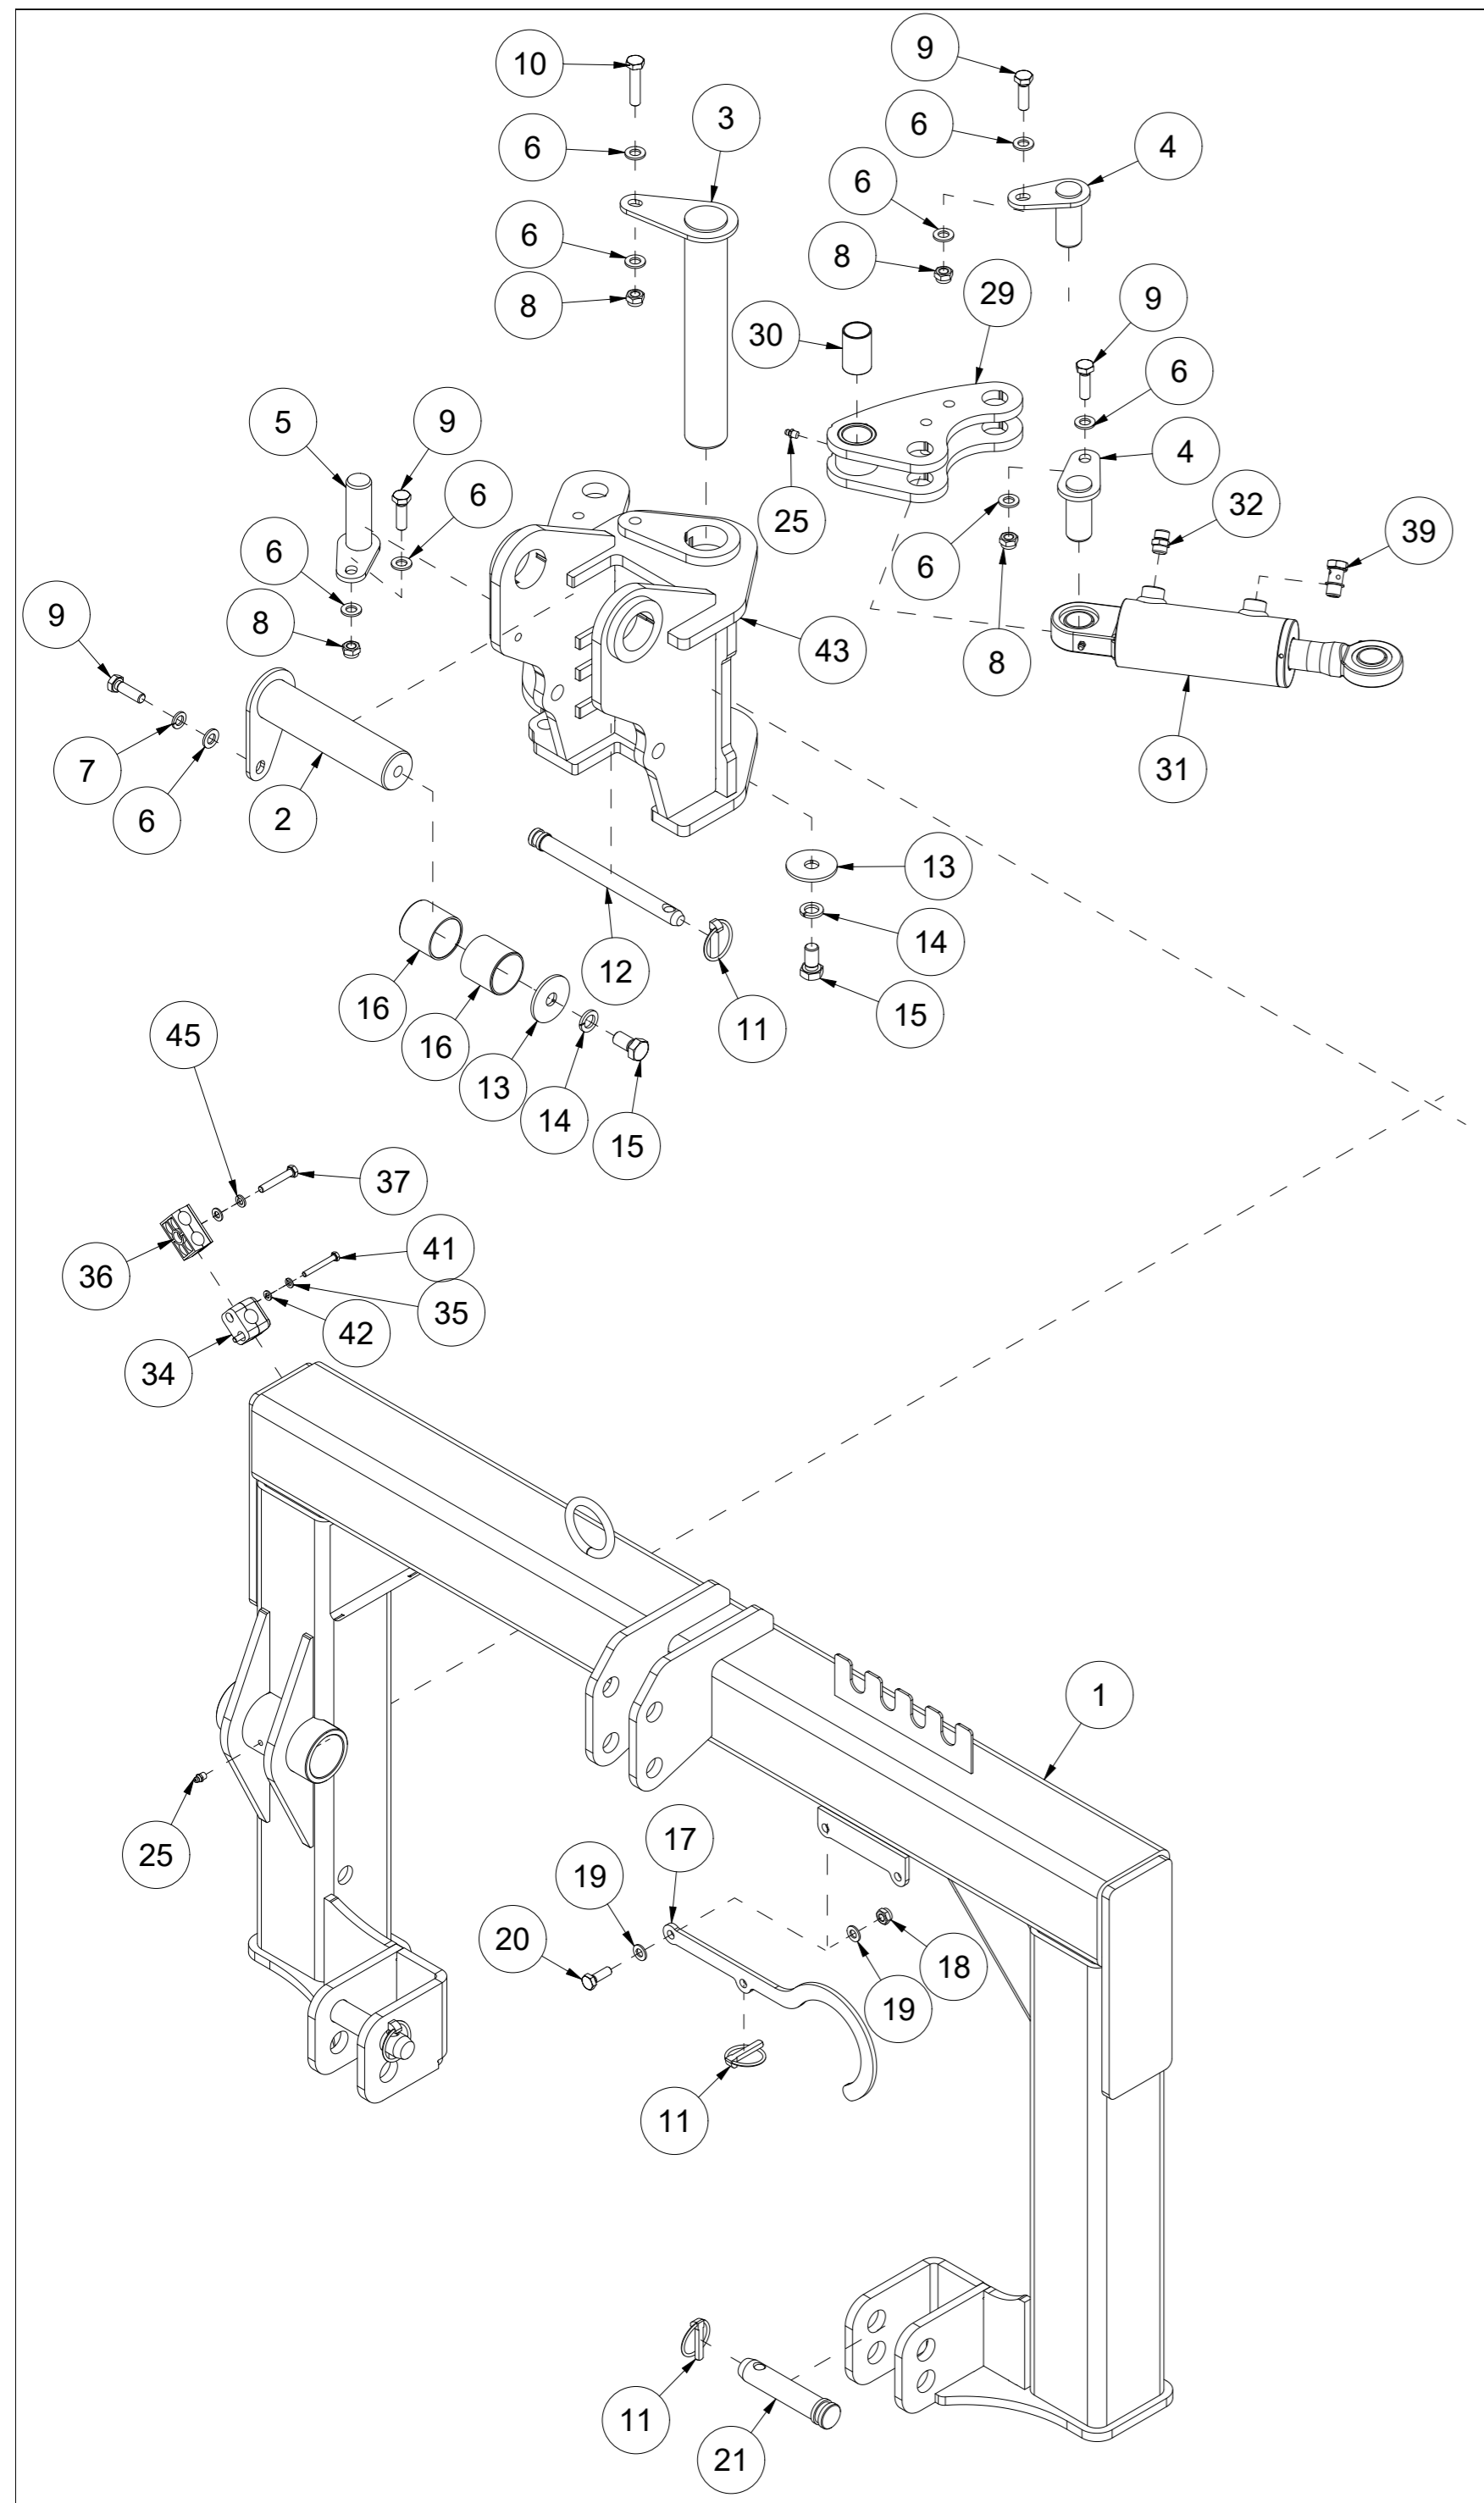

002 Tractor attachment BPA180

Pos	Qty	Article no	Designation
1	1	27201003	Tractor attachment
2	1	27201012	Bolt
3	1	27201010	Bolt
4	2	27201029	Bolt
5	1	27201044	Bolt
6	9	2531069	Washer M12 EIZn DIN 125
7	1	2534069	Spring washer M12 EIZn DIN 127
8	4	2483611	Locking nut M12 EIZn DIN 985
9	4	2422352	Hexagon screw M12x40 EIZn 8.8 DIN 933
10	1	2422358	Hexagon screw M12x55 EIZn 8.8 DIN 931
11	5	2556142	Linch pin Ø10x40
12	1	2526324	Top strut bolt cat. 1 Ø19x241
13	2	23521053	Washer Ø17/60x4
14	2	2534078	Spring washer M16 EIZn DIN 127
15	2	2422485	Hexagon screw M16x30 EIZn 8.8 DIN 933
16	6	2245250	Plastic bearing Ø50/55x50
17	1	27201054	Hook
18	1	2483610	Locking nut M10 EIZn DIN 985
19	2	2531060	Washer M10 EIZn DIN 125
20	1	2422299	Hexagon screw M10x30 EIZn 8.8 DIN 933
21	2	2551730	Drawbar bolt cat. 2 Ø28x95
22	1	27201040	Arm
23	2	27201055	Bronze washer
24	1	2526322	Top strut bolt cat. 1 Ø19x97
25	4	2478407	Grease nipple, Straight M8
26	1	2483609	Locking nut M8 EIZn DIN 985
27	2	2531047	Washer M8 EIZn DIN 125
28	1	2422295	Hexagon screw M10x20 EIZn 8.8 DIN 933
29	1	27201039	Joint
30	1	2245230	Plastic bearing 30x34x52
31	1	2955378	Cylinder Ø70/35 SL60
32	1	2478412	Breather plug 3/8"
33	3	2957749	Hexagon nipple GEK BSP 3/8" L12 ED
34	2	4251211	Hose holder Ø18x1
35	6	2534039	Spring washer M6 EIZn DIN 127
36	1	4251201	Hose holder
37	1	2422256	Hexagon screw M8x50 EIZn 8.8 DIN 931
38	1	2957410	Plug 3/8 w/Gasket
39	1	2957851	Banjobolt 3/8"
40	1	2935150	Adhesive label Duun 160x160
41	6	2422217	Hexagon screw M6x50 EIZn 8.8 DIN 931
42	2	2531039	Washer M6 EIZn DIN 125
43	1	27201067	Fastening to arm
44	1	2955100	Safety valve
45	1	2534047	Spring washer M8 EIZn DIN 127
46	1	27201075	Supporting leg