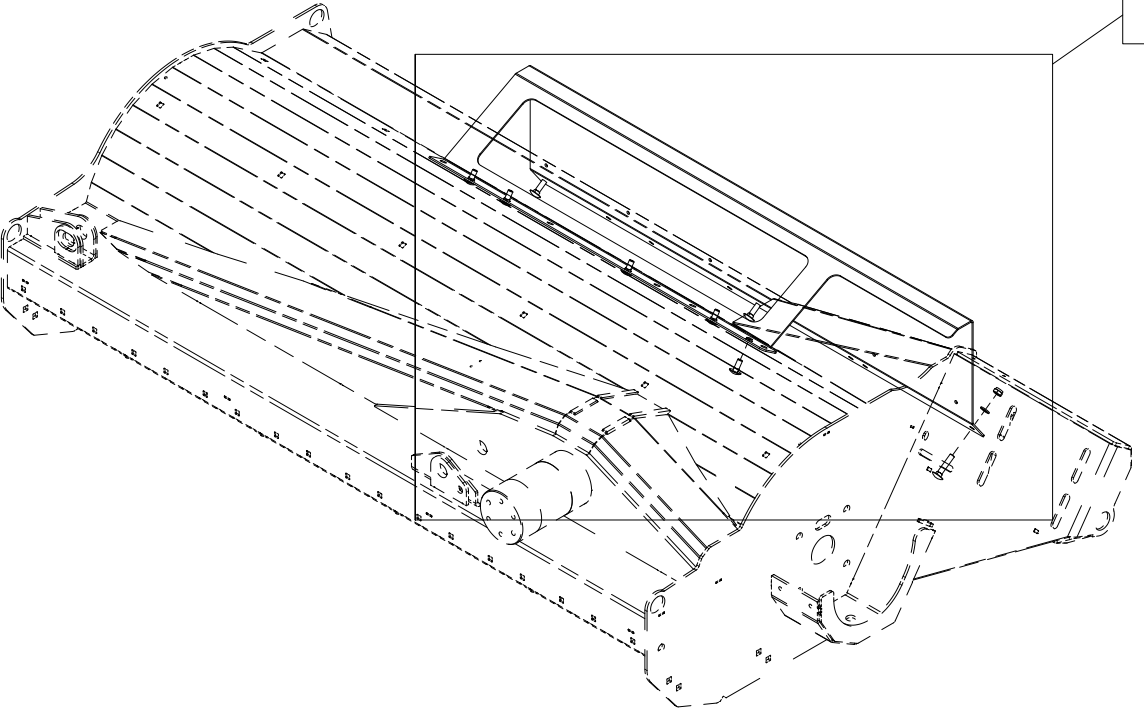

012 Sign mounting hull BPA180

Pos	Qty	Article no	Designation
1	1	27201072	Sign mounting hull
2	3	2483810	Locking nut M10 A4 DIN 985
3	3	2531060	Washer M10 ElZn DIN 125
4	3	2444307	Locking screw M10x50 A4 DIN 603
5	5	2441297	Locking screw M10x25 ElZn 4.6 DIN 603